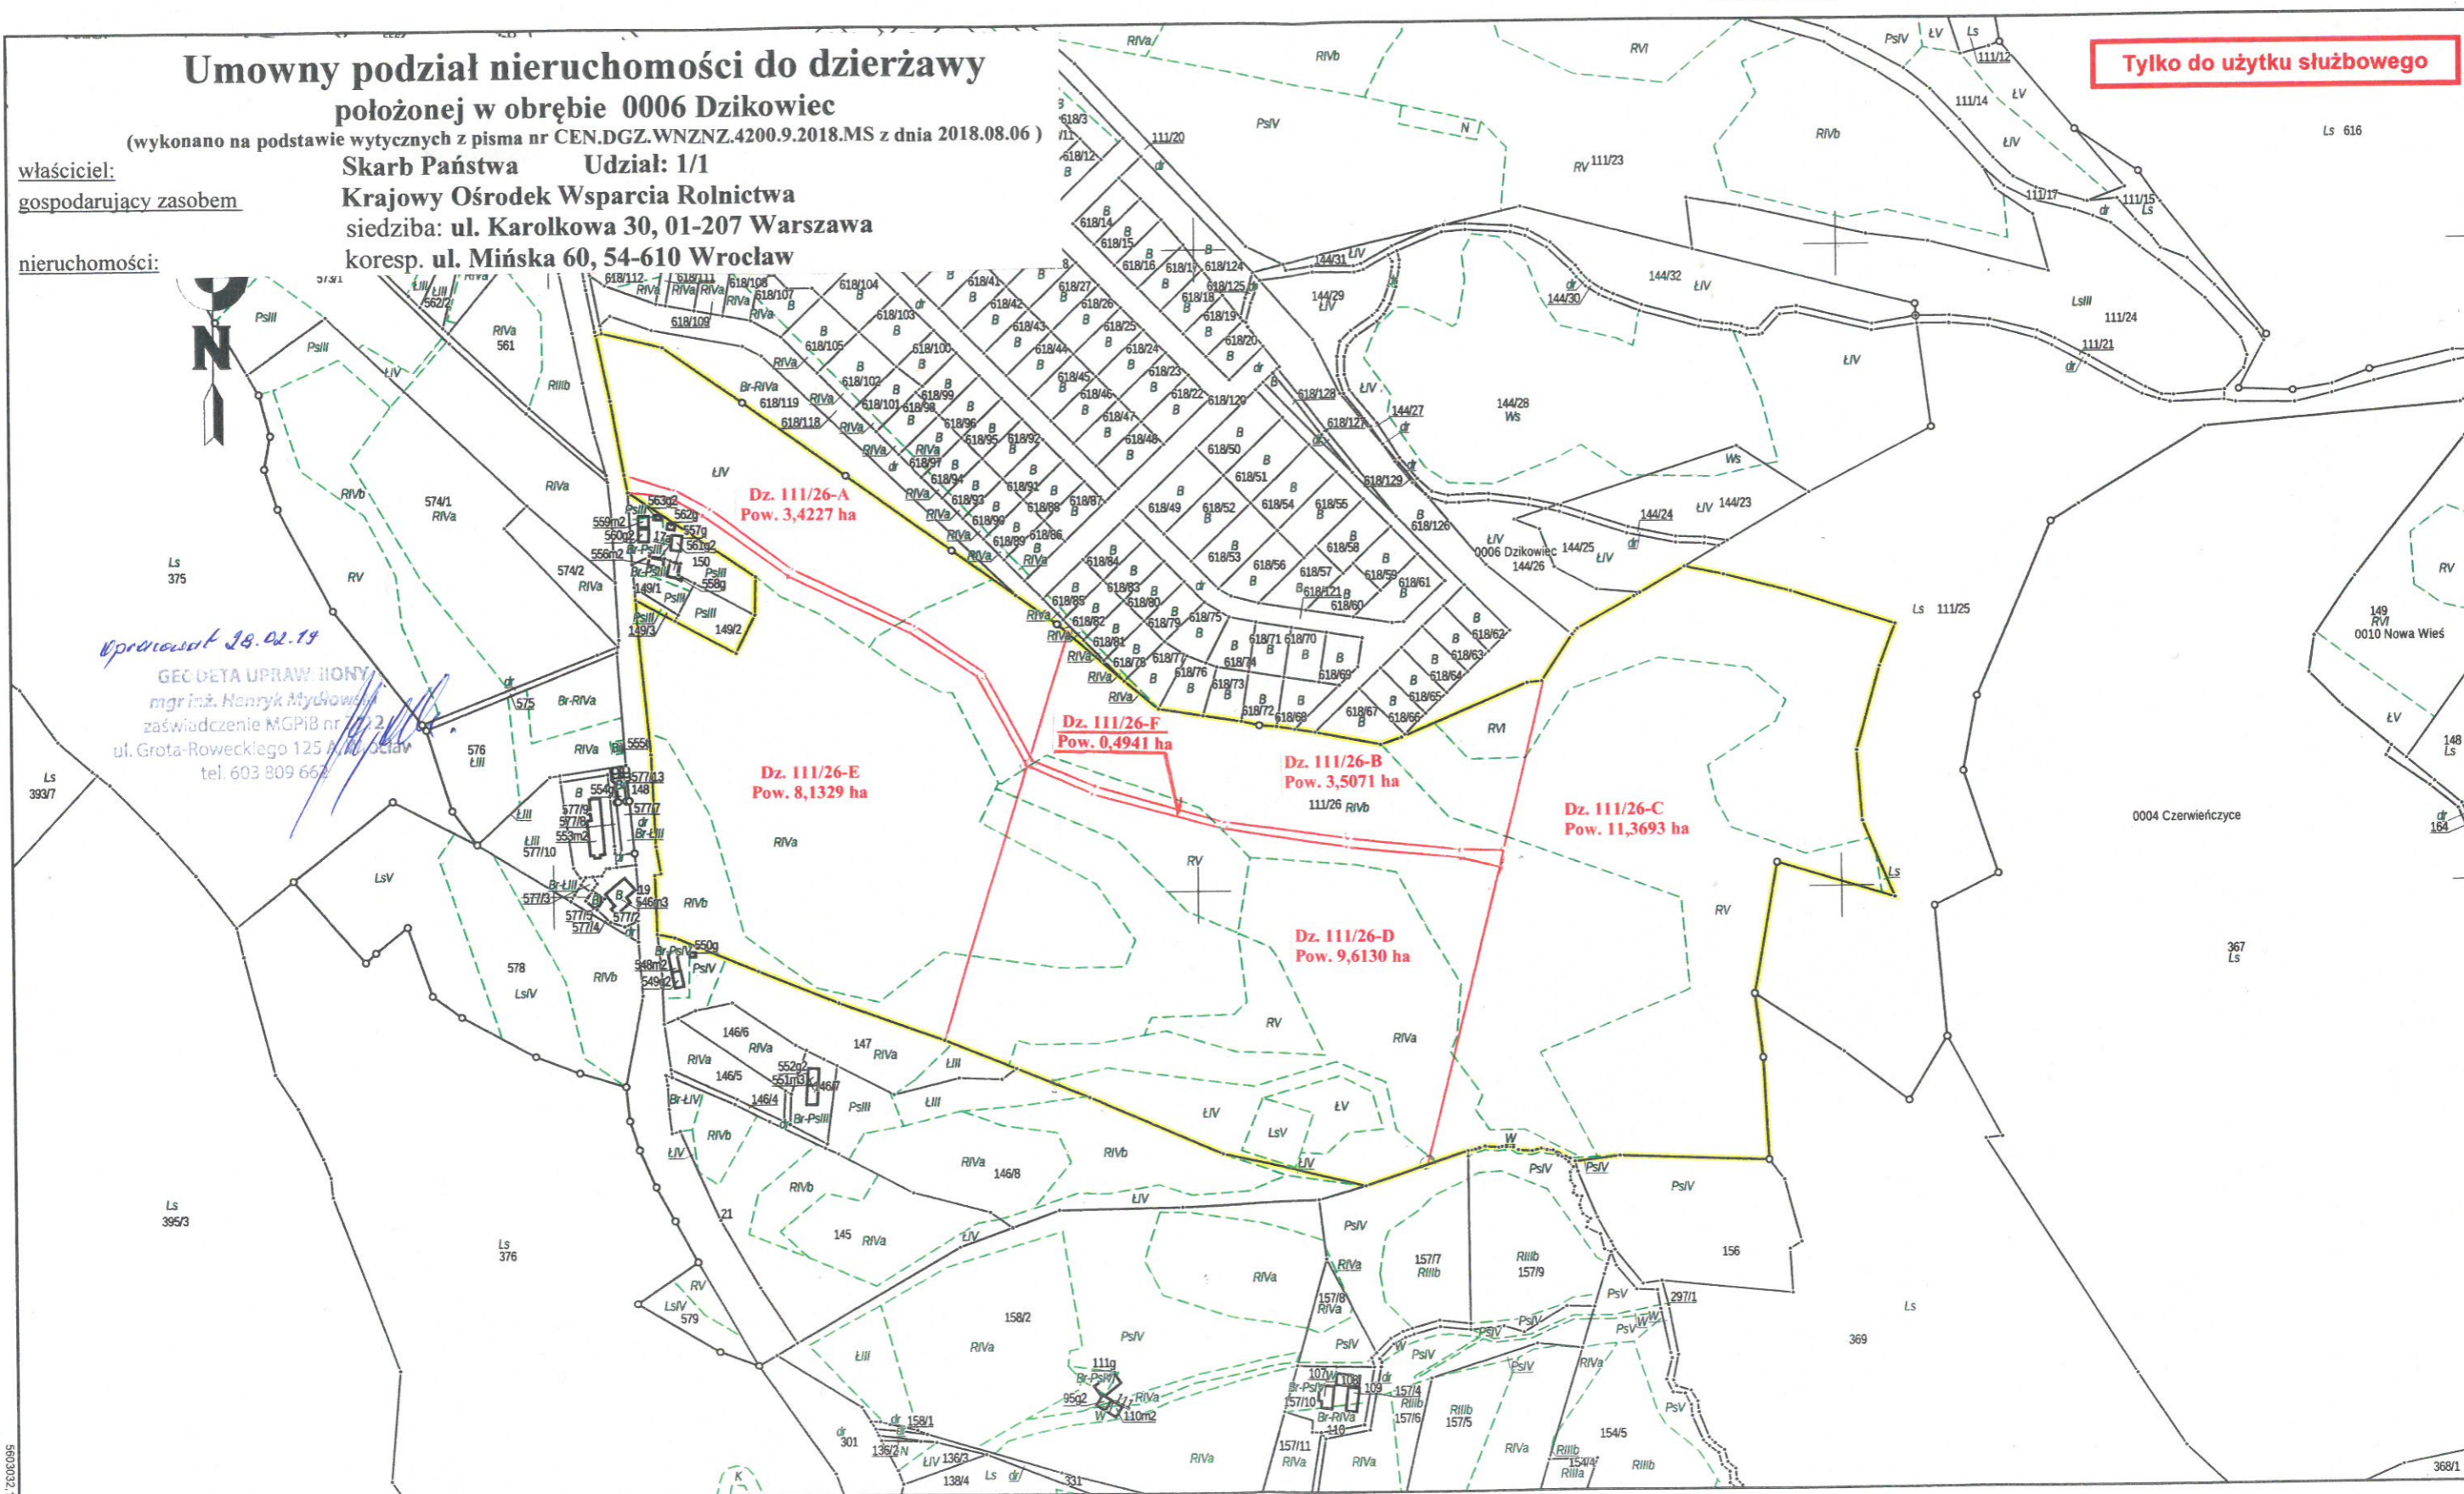

Kopia mapy ewidencyjnej

Skala 1:5000

Województwo: dolnośląskie
Powiat: kłodzki
Gmina: Gmina Nowa Ruda
Jednostka ew.: 020811_2, Nowa Ruda - gmina
Obręb: 0006, Dzikowiec
Arkusz: 2
Działka: 111/26

Umowny podział nieruchomości do dzierżawy

położonej w obrębie 0006 Dzikowiec

(wykonano na podstawie wtycznych z pisma nr CEN.DGZ.WNZN.4200.9.2018.MS z dnia 2018.08.06)

właściciel:
gospodarujący zasobem
nieruchomości:

Skarb Państwa Udział: 1/1
Krajowy Ośrodek Wsparcia Rolnictwa
siedziba: ul. Karolkowa 30, 01-207 Warszawa
koresp. ul. Mińska 60, 54-610 Wrocław

Tylko do użytku służbowego

Wprowaźnik 28.02.19

GEODETA UPRAW ISONY
mgr inż. Henryk Mydlowski
zaświadczenie MGPIB nr 12/12
ul. Grota-Roweckiego 125 54-610 Wrocław
tel. 603 809 662